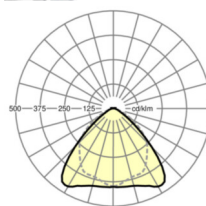

параметры

номер заказа	19517004224
код EAN	4020863464579
номер таможенного тарифа	94051190
Знак прохождения контроля	IP 64, класс защиты I, ENEC10 VDE, F, D, HACCP DIN10500/Food/IFS-пригодность для применения/BRC, Indoor, CE
Степень ударопрочности IK	IK03 (-20°C bis 35°C)
Температура окружающей среды	ta -20°C в 35°C
Гарантийный срок	5 лет
Государственные программы поддержки	BEG - государственные субсидии для энергосберегающих зданий (действительна только для Германии)

электротехника

Балласт	Электронный драйвер Multilumen, 16-шага (1 штука)
Мощность системы	49W-27W
сетевое напряжение	230V/50Hz
класс энергосбережения/Источник света	C

DEEP-LINK

<https://www.regiolum.de/ru/article/19517004224>

Ссылка	LED 8600lm/49W 840
ηLB	100 %
Φ ↓/↑	98 % / 2 %
UGR по п./вдоль	22.9 / 24.3